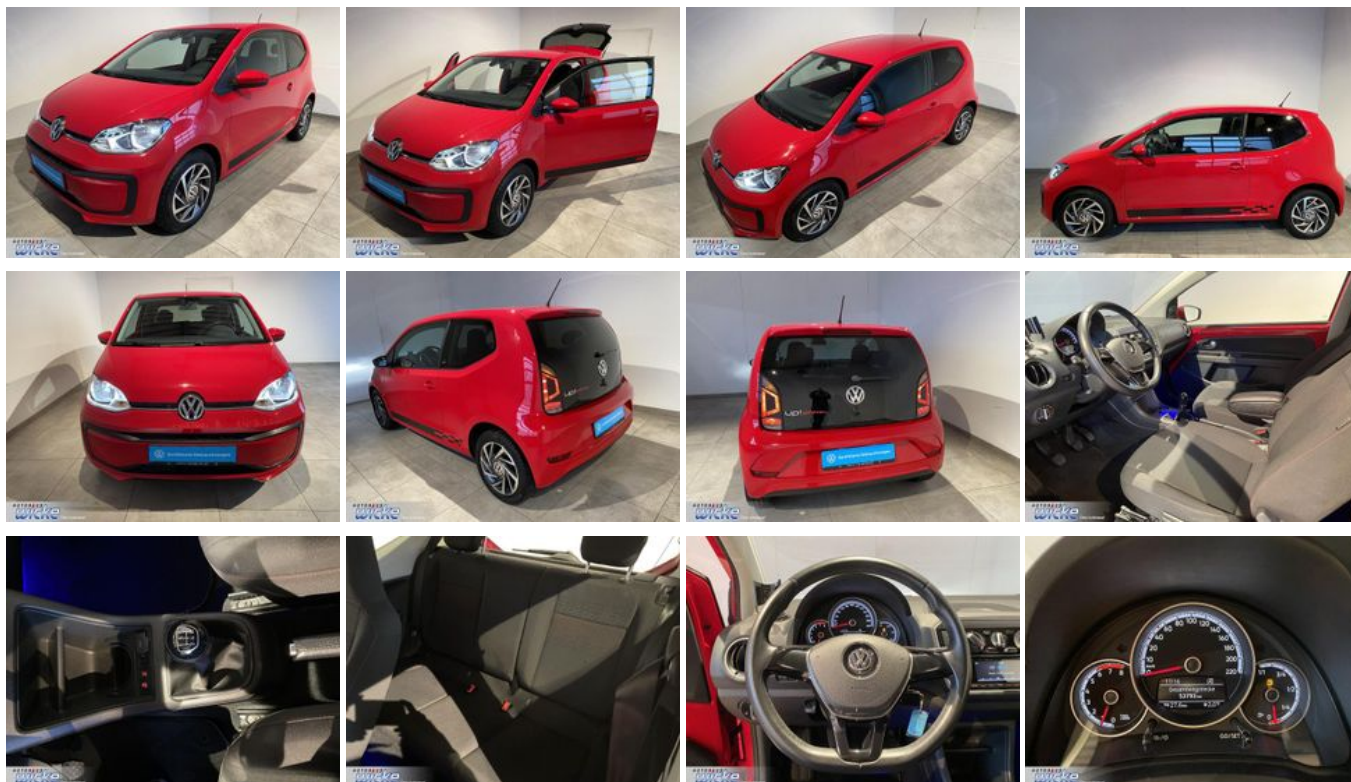

Fahrzeugausstattung

ABS	Bluetooth
Bordcomputer	ESP
Elektr. Fensterheber	Elektr. Wegfahrsperre
Freisprecheinrichtung	Garantie
Isofix	Klimaanlage
Lederlenkrad	Lichtsensor
Nichtraucher-Fahrzeug	Notbremsassistent
Regensensor	Reifendruckkontrolle
Scheckheftgepflegt	Servolenkung
Stahlfelgen	Start/Stop-Automatik
Traktionskontrolle	USB
Zentralverriegelung